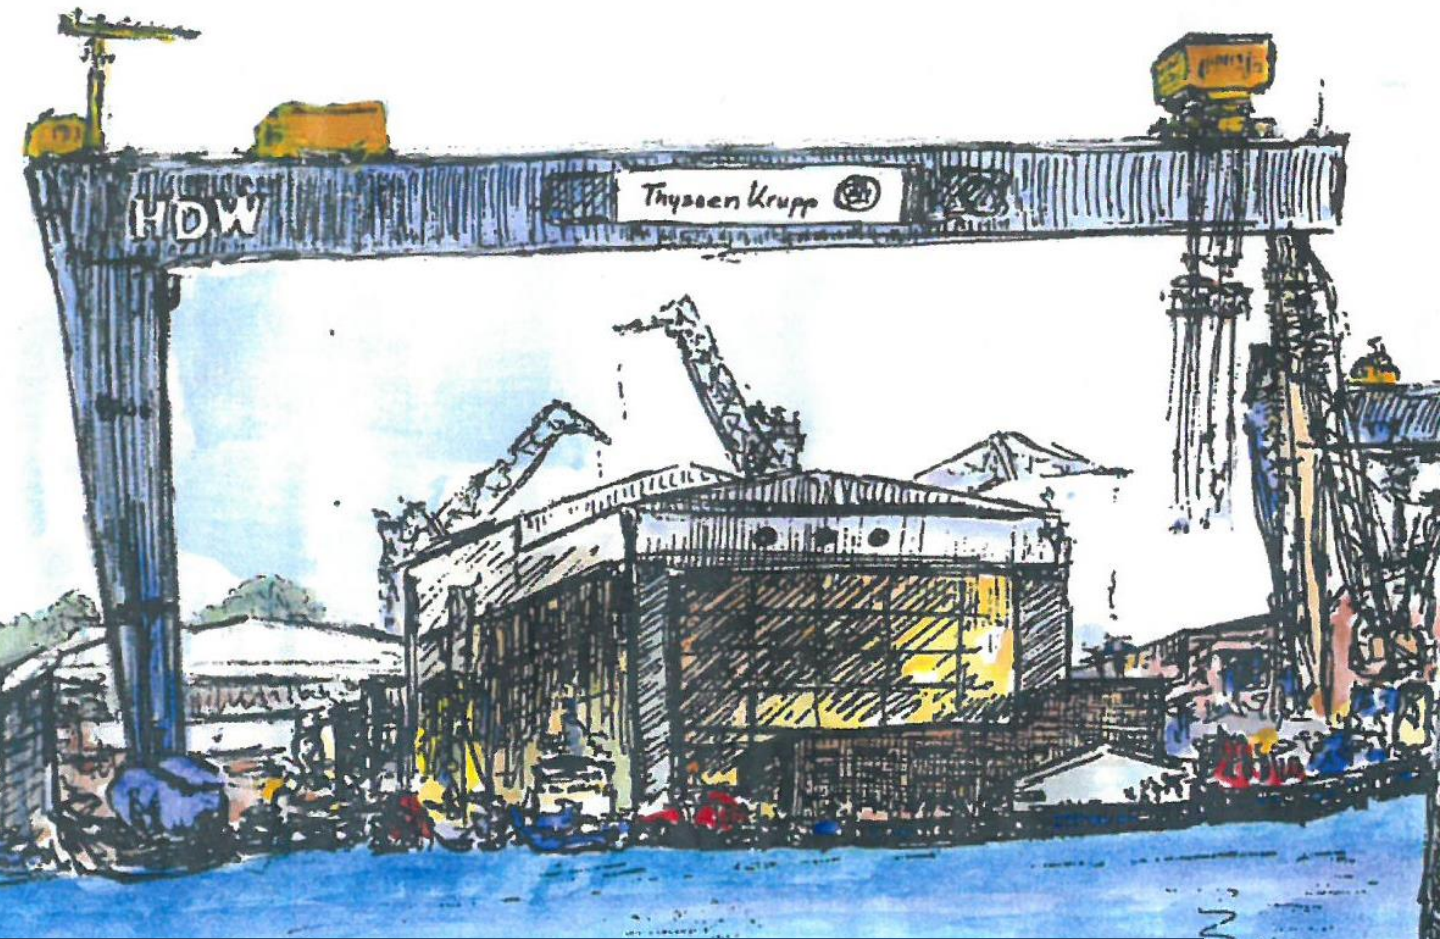

Scheitern mit Meerwert

Von den Untiefen maritimer Erfindungen aus Kiel

Ausstellung in der Merkur-Galerie
der IHK Kiel

vom 16. April bis zum 14. Mai 2018

Abb.: „HDW von Alexander Torday –
www.atelier-torday.de

C | A | U

Christian-Albrechts-Universität zu Kiel

Abteilung Regionalgeschichte mit
Schwerpunkt Schleswig-Holstein

TORDAY

Scheitern mit Mehrwert

Von den Untiefen maritimer Erfindungen aus Kiel

Ausstellung vom 16. April bis 14. Mai 2018

Seit der Mitte des 19. Jahrhunderts veränderte sich die Schifffahrt grundlegend: Neue Erfindungen eroberten den Weltmarkt und sorgten für einen schnelleren und sichereren Schiffsverkehr. Doch nicht alle Innovationen vollzogen sich ohne Startschwierigkeiten. Die Ausstellung beschäftigt sich mit maritimen Erfindungen aus Kiel, die anfänglich aus verschiedensten Gründen scheiterten, und deckt die erstaunlichen Erfolgsgeschichten hinter den scheinbaren Misserfolgen auf - das Scheitern mit Mehrwert.

Eröffnung am 16. April 2018 um 18:00 Uhr

Der Eintritt ist frei.

Merkur-Galerie der IHK, Bergstraße 2, 24103 Kiel

www.ihk-schleswig-holstein.de

Öffnungszeiten der IHK:

Mo – Do: 8:00 – 17:00 Uhr

Fr: 8:00 – 15:30 Uhr