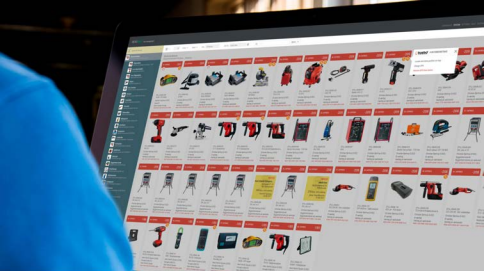

**Mit Sicherheit
bist du bei uns
richtig!**

**WENN ... du hier
sofort die Reißleine
ziehen möchtest!**

**WENN ... du hier
im Gewimmel sofort
den Fehler findest!**

**WENN ... du hier
auch auf Ordnung
wert legst!**

Dann bewirb

dich jetzt sofort

bei uns!

geartrack
realtime PPE management